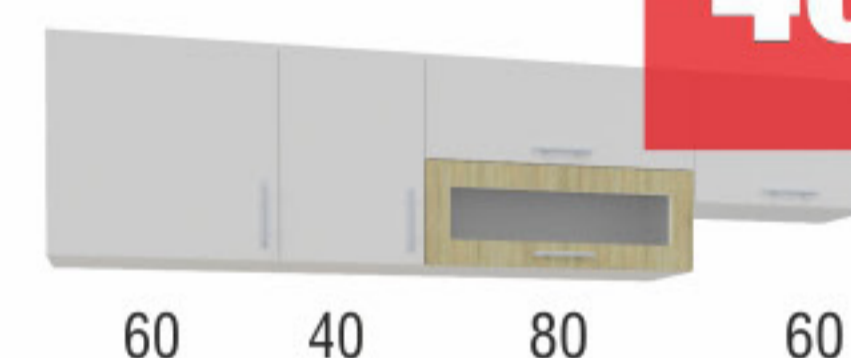

ZORBA

š. 180, 210, 240

-40%

IBERIA

NÁŠ TIP 220

-40%

běžná cena 24.990,-
14.990,-*

Provedení: bílá vysoký lesk / korpus a sokl dub Sonoma (viz foto). ABS na předních plochách. Rozměr skříněk: š. 80/60/80, v. 82 cm, h. 46 cm. Cena včetně pracovní desky, která je v celku 220 cm. Možnost dokoupení potravinové skřínky za 4.990,- a digestořové skřínky za 1.290,-. Možné dokoupení vsazený dřez s odkap. za 2.190,- Kč a odsavač par Faber bílý nebo stříbrný za 2.490,-. Dodáváno v demontu.

ZORBA š. 240

Provedení: Přední strany: bílá lesk / černá lesk, korpus: bílá (viz foto), mléčné sklo. Rozměr spodních skříněk: v. 80 cm, h. 44 cm, rozměr vrchních skříněk: v. 58 cm, h. 29 cm. Cena včetně pracovní desky: š. rozměr viz perokresby, v. 2,8 cm, h. 60cm. Možné dokoupení celoplošný dřez s odkapávačem za 1.700,- Kč a odsavač par Faber bílý nebo stříbrný za 2.490,-. Sporák a doplňky nejsou v ceně.

180 cm + 60 cm
digestoř. skřínka,
vč. PD š. 180 cm.

běžná cena 23.240,-
13.940,-*

ZORBA š. 210

150 cm + 60 cm
digestoř. skřínka,
vč. PD š. 150 cm.

běžná cena 18.040,-
10.220,-*

ZORBA š. 180

120 cm + 60 cm
digestoř. skřínka,
vč. PD š. 120 cm.

běžná cena 14.420,-
8.650,-*

MARKÉTA

ilustrační foto

š. 180, 210, 240

-40%

MARKÉTA š. 210

150 cm + 60 cm
digest. skřínka,
vč. PD š. 70 cm.

běžná cena 12.950,-
7.770,-*

MARKÉTA š. 240

180 cm + 60 cm
digest. skřínka,
vč. PD š. 100 cm.

běžná cena 16.650,-
9.990,-*

MARKÉTA š. 180

120 cm + 60 cm
digest. skřínka,
vč. PD š. 40 cm.

běžná cena 11.100,-
6.660,-*

FABER 741 BASE A 60 cm

-40%

Nerezový nebo
bílý odsavač par.

běžná cena 4.150,-
2.490,-*