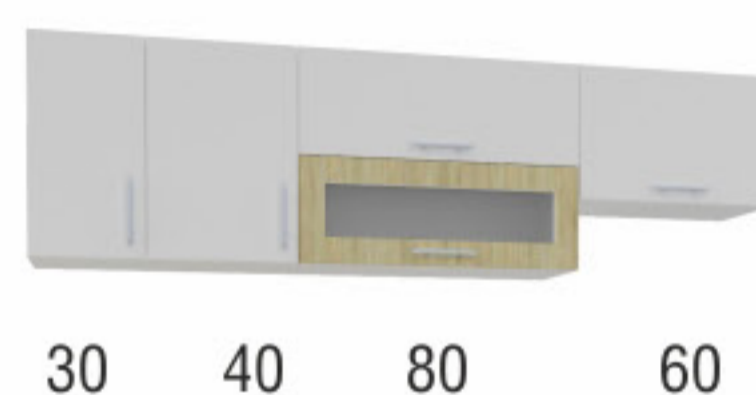

MARKÉTA š. 210

150 cm + 60 cm
digest. skřínka,
vč. PD š. 70 cm.

běžná cena 12.950,-
7.770,-*