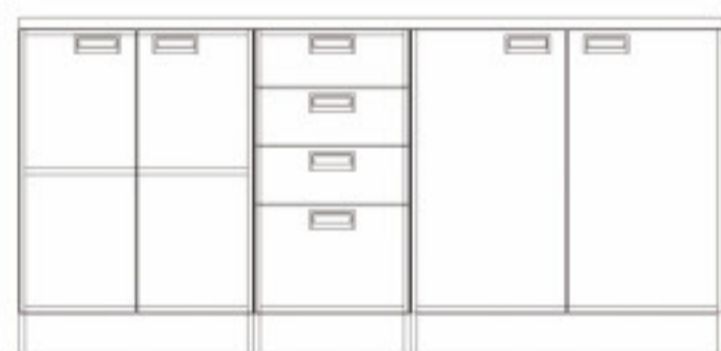

### ZORBA š. 240

Provedení: Přední strany: bílá lesk / černá lesk, korpus: bílá (viz foto), mléčné sklo. Rozměr spodních skříněk: v. 80 cm, h. 44 cm, rozměr vrchních skříněk: v. 58 cm, h. 29 cm. Cena včetně pracovní desky: š. rozměr viz perokresby, v. 2,8 cm, h. 60cm. Možné dokoupení celoplošný dřez s odkapávačem za 1.700,- Kč a odsavač par Faber bílý nebo stříbrný za 2.490,-. Sporák a doplňky nejsou v ceně.