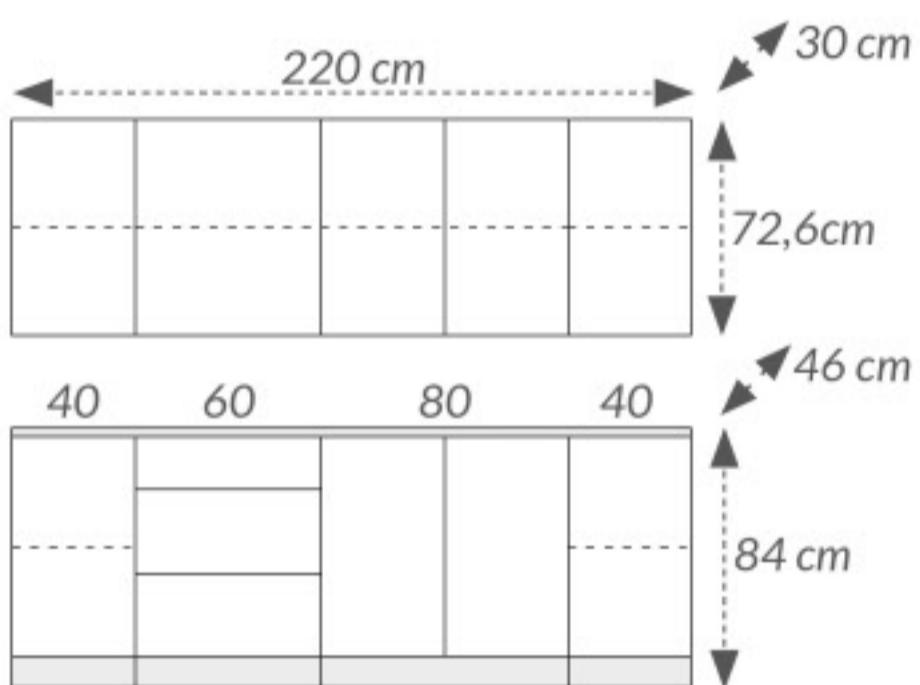

SAVANNA

š. 220

-40%

Kuchyňská linka š. 220. V provedení smoked liberty elm / bílá vysoký lesk, úchytky černá. Rozměr pracovní desky v celku: š. 220 cm, tloušťka 2,8 cm. Rozměr spod. skříněk 220 (40+60+80+40 cm): výška: 84 cm, hloubka 46 cm. Rozměr horních skříněk 220 (40+60+80+40 cm): výška: 72,6 cm, hloubka 30 cm. Možné dok. vsazený dřez s odkap. za 2190,-, odsavač par Faber bílý nebo stříbrný za 2.490,-. Sporák a doplňky nejsou v ceně.

PagoDIL
0% navýšení / 10 splátek
1499,- Kč

běžná cena 24.990,-
14.990,-*