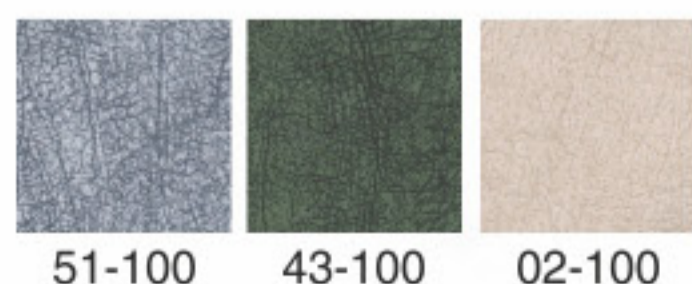

**BERGAMO**  
běžná cena 49.990,-  
**29.990,-**

**SUNY**

**UNIVERZÁLNOST STRAN**

**-53%**

v. sedu 42 cm

ilustrační foto

51-100 43-100 02-100

Rohová sedací souprava, rozkládací se dvěma úložnými prostory. Univerzálnost stran. Pružinový pevný sedák a záda. Provedení: Bonitta 02-100 krém, Bonitta 43-100 zelená, Bonitta 51-100 sv. šedá. Polštářky jsou pouze dekorační. **Doprodej.**