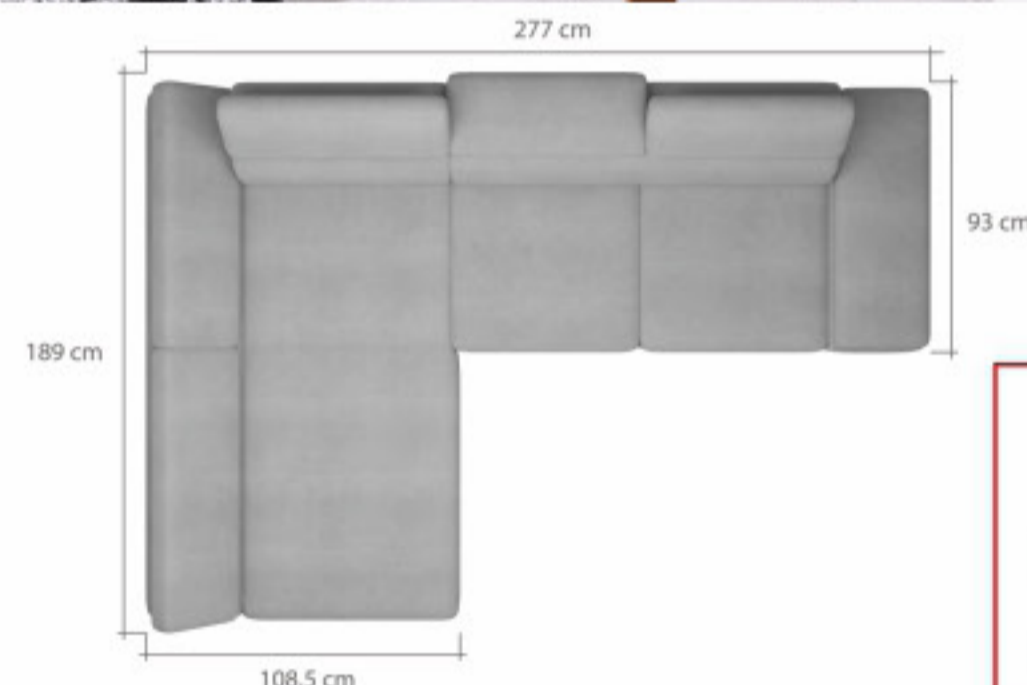

rozměr: 189x277 cm  
rozklad: 125x210 cm  
výška: 75/90 cm  
v. sedu: 45 cm  
hloubka: 108,5/93 cm

**MOLI MINI**  
běžná cena 58.170,-  
**34.900,-**