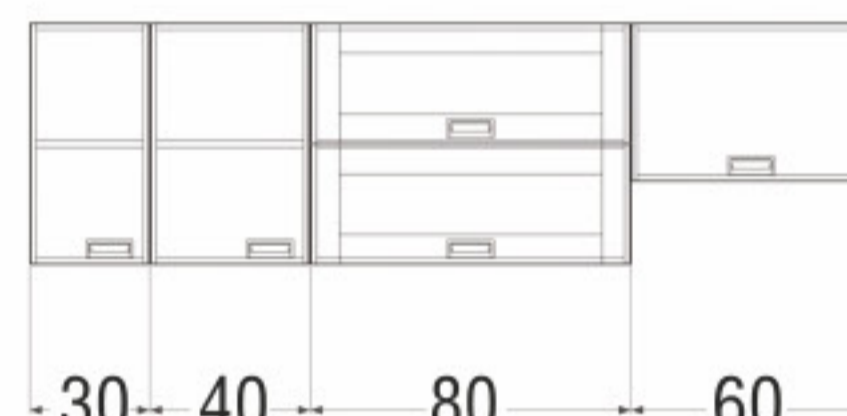

ZORBA š. 210

150 cm + 60 cm
digestoř. skřínka,
vč. PD š. 150 cm.

běžná cena 18.040,-
10.220,-*