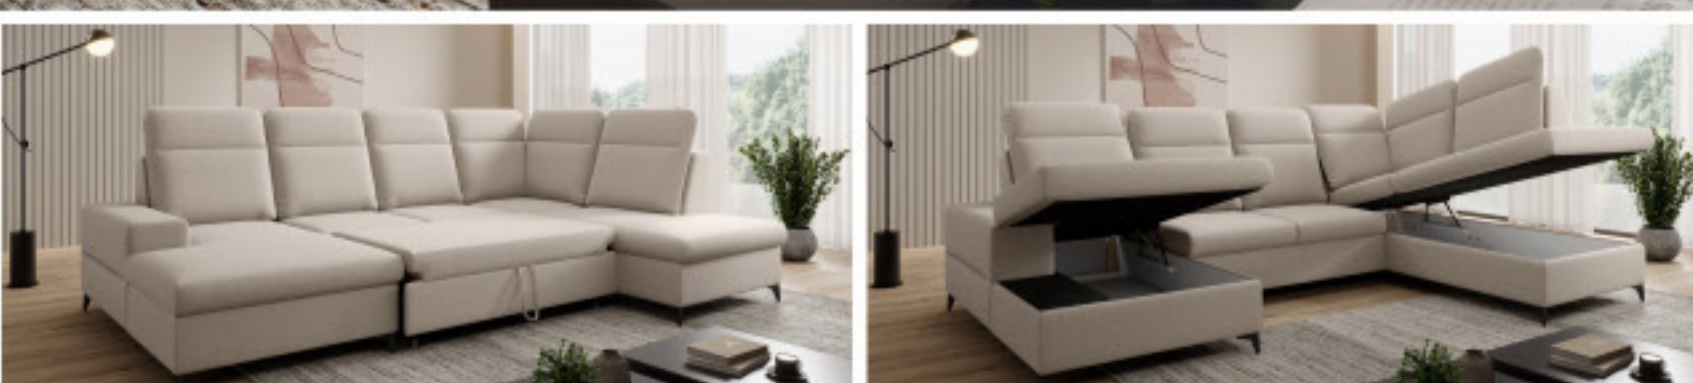

LORETA U
běžná cena 76.650,-
45.990,-*