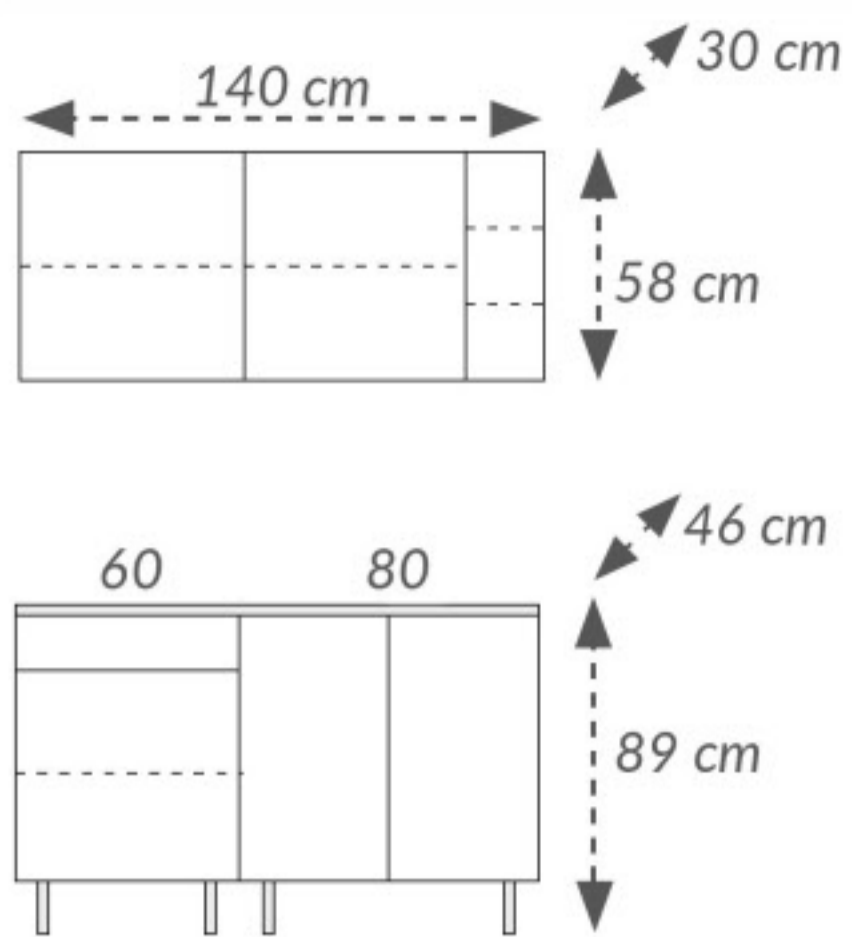

LYKKA

š. 140

-43%

Kuchyňská linka š. 140 vhodná do menších bytů nebo kanceláří. V provedení šedá / dub sonoma oak, úchytky kov černá mat. Rozměr pracovní desky v celku: š. 140 cm, tloušťka 2,8 cm. Rozměr spod. skříněk 140 (60+80 cm): výška: 89 cm, hloubka 46 cm. Rozměr horních skříněk 140 (60+80 cm): výška: 58 cm, hloubka 30 cm. Možné dok. vsazený dřez s odkap. za 2190,-. Doplňky nejsou v ceně.

PagoDIL
0% navýšení / 10 splátek
799,- Kč

běžná cena 14.150,-
7.990,-*