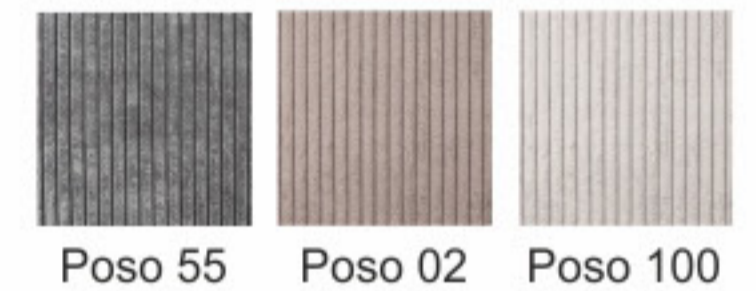

## SOFA LUX

KVALITNÍ VÝROBEK

Látka Salvador pro domácí mazlíčky.

Moderní pohovka, rozkládací - rozklad na automatu. S úložným prostorem. Záda jsou očalouněná. Pohodlné sezení zabezpečují kvalitní PUR pěny a vlnité pružiny v sedáku. Volné polštáře. Provedení: Poso 100 (viz. foto), Poso 2, Poso 55, Poso 01, Poso 22, Vogue 16, Vogue 14, Vogue 13, Vogue 10, Vogue 02. Látky na objednávku Denver, Evolution, Austin, Salvador, Palladium, Whisper, Element, Vogue, Onega, Poso, Riviera za příplatek 10%. Rozměr: d. 256 cm, výška: 74/90 cm, hloubka: 106 cm, rozklad: 196 x 144 cm, výška noh: 5 cm.