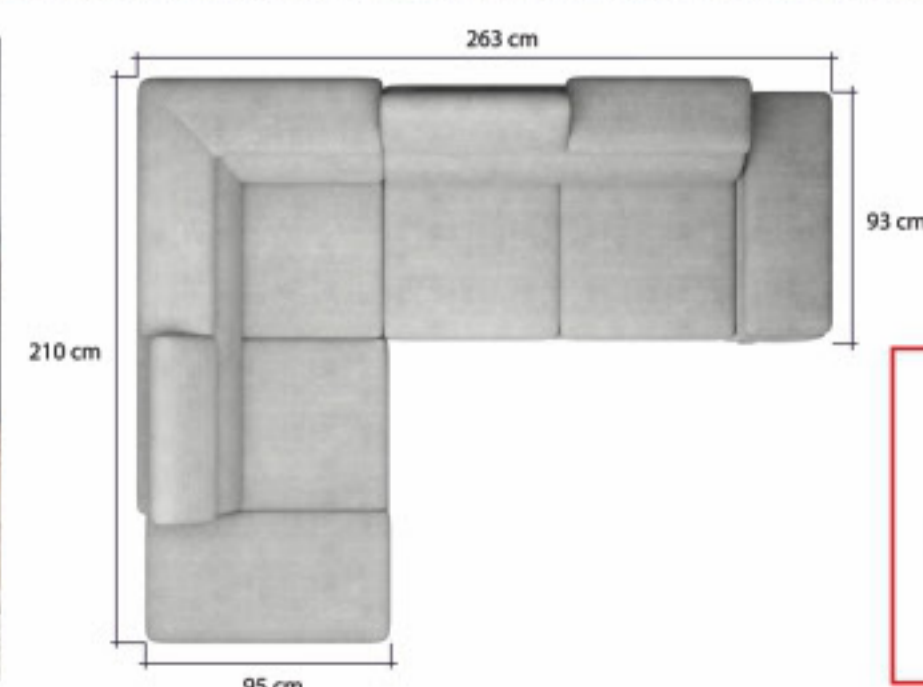

rozměr: 210x263 cm  
rozklad: 125x195 cm  
výška: 75/90 cm  
hloubka: 95/93 cm

**MOLIL**  
běžná cena 60.600,-  
**36.360,-**