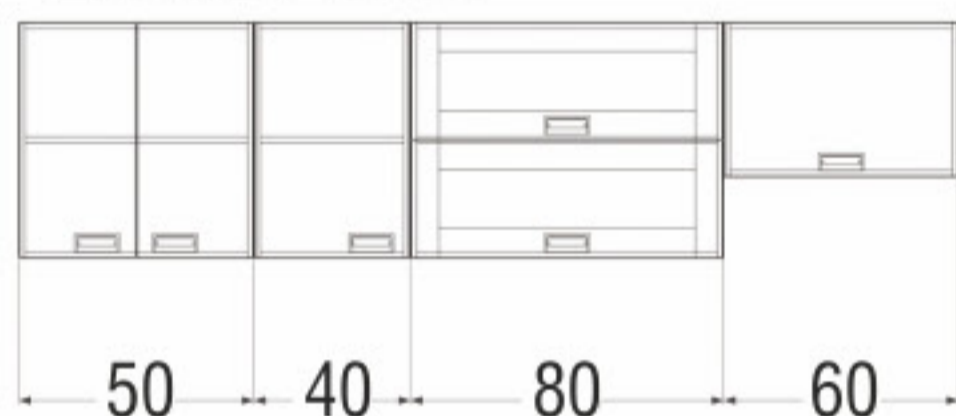

### ZORBA š. 240

Provedení: Přední strany: bílá lesk / černá lesk, korpus: bílá (viz foto), mléčné sklo. Rozměr spodních skříněk: v. 80 cm, h. 44 cm, rozměr vrchních skříněk: v. 58 cm, h. 29 cm. Cena včetně pracovní desky: š. rozměr viz perokresby, v. 2,8 cm, h. 60cm. Možné dokoupení celoplošný dřez s odkapávačem za 1.700,- Kč a odsavač par Faber bílý nebo stříbrný za 2.490,-. Sporák a doplňky nejsou v ceně.