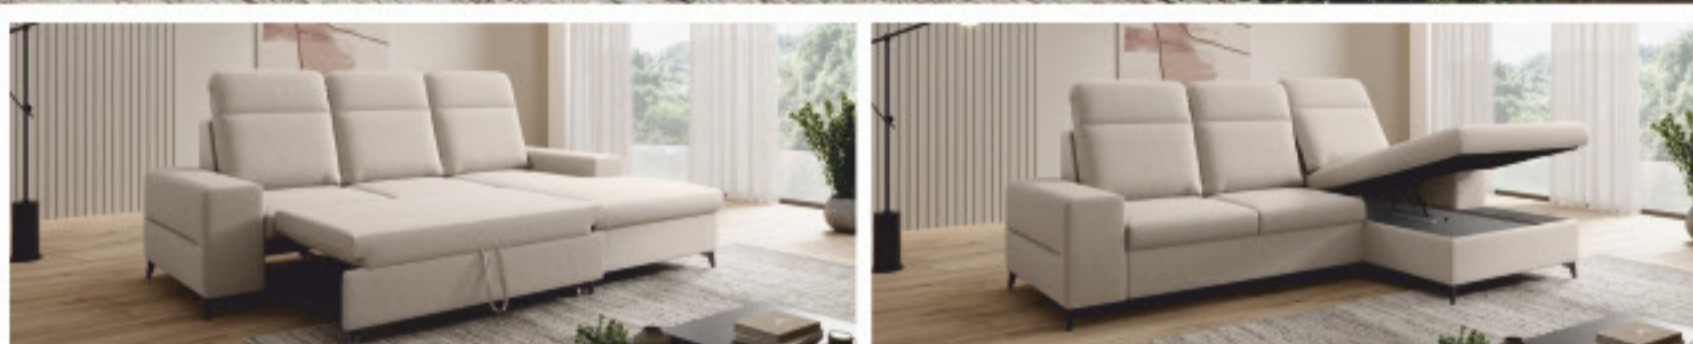

LORETA S
běžná cena 57.400,-
34.440,-*