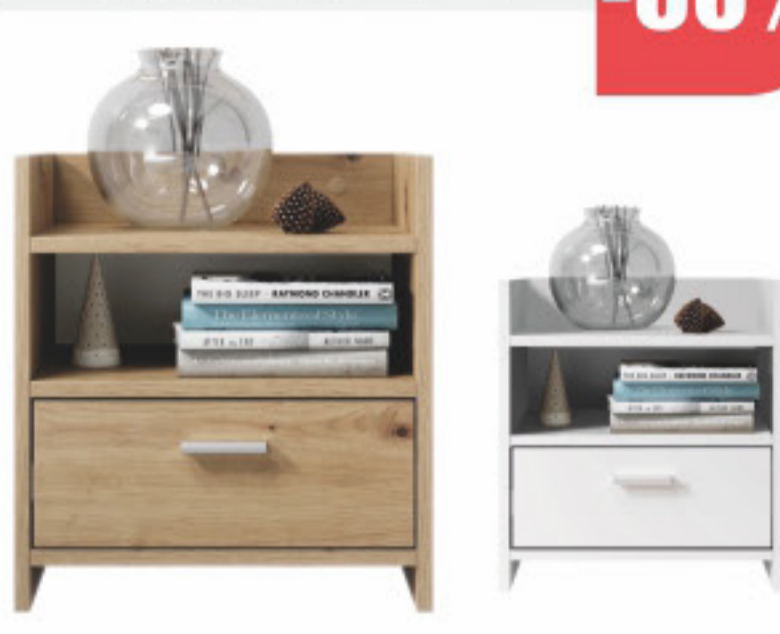

CARLO 1Z

-60%

běžná cena 2.480,-
990,-*

Noční stolek. 1 zásuvka. Prov.: dub artisan eiche, bílá. š.38, v.45, h.35 cm.